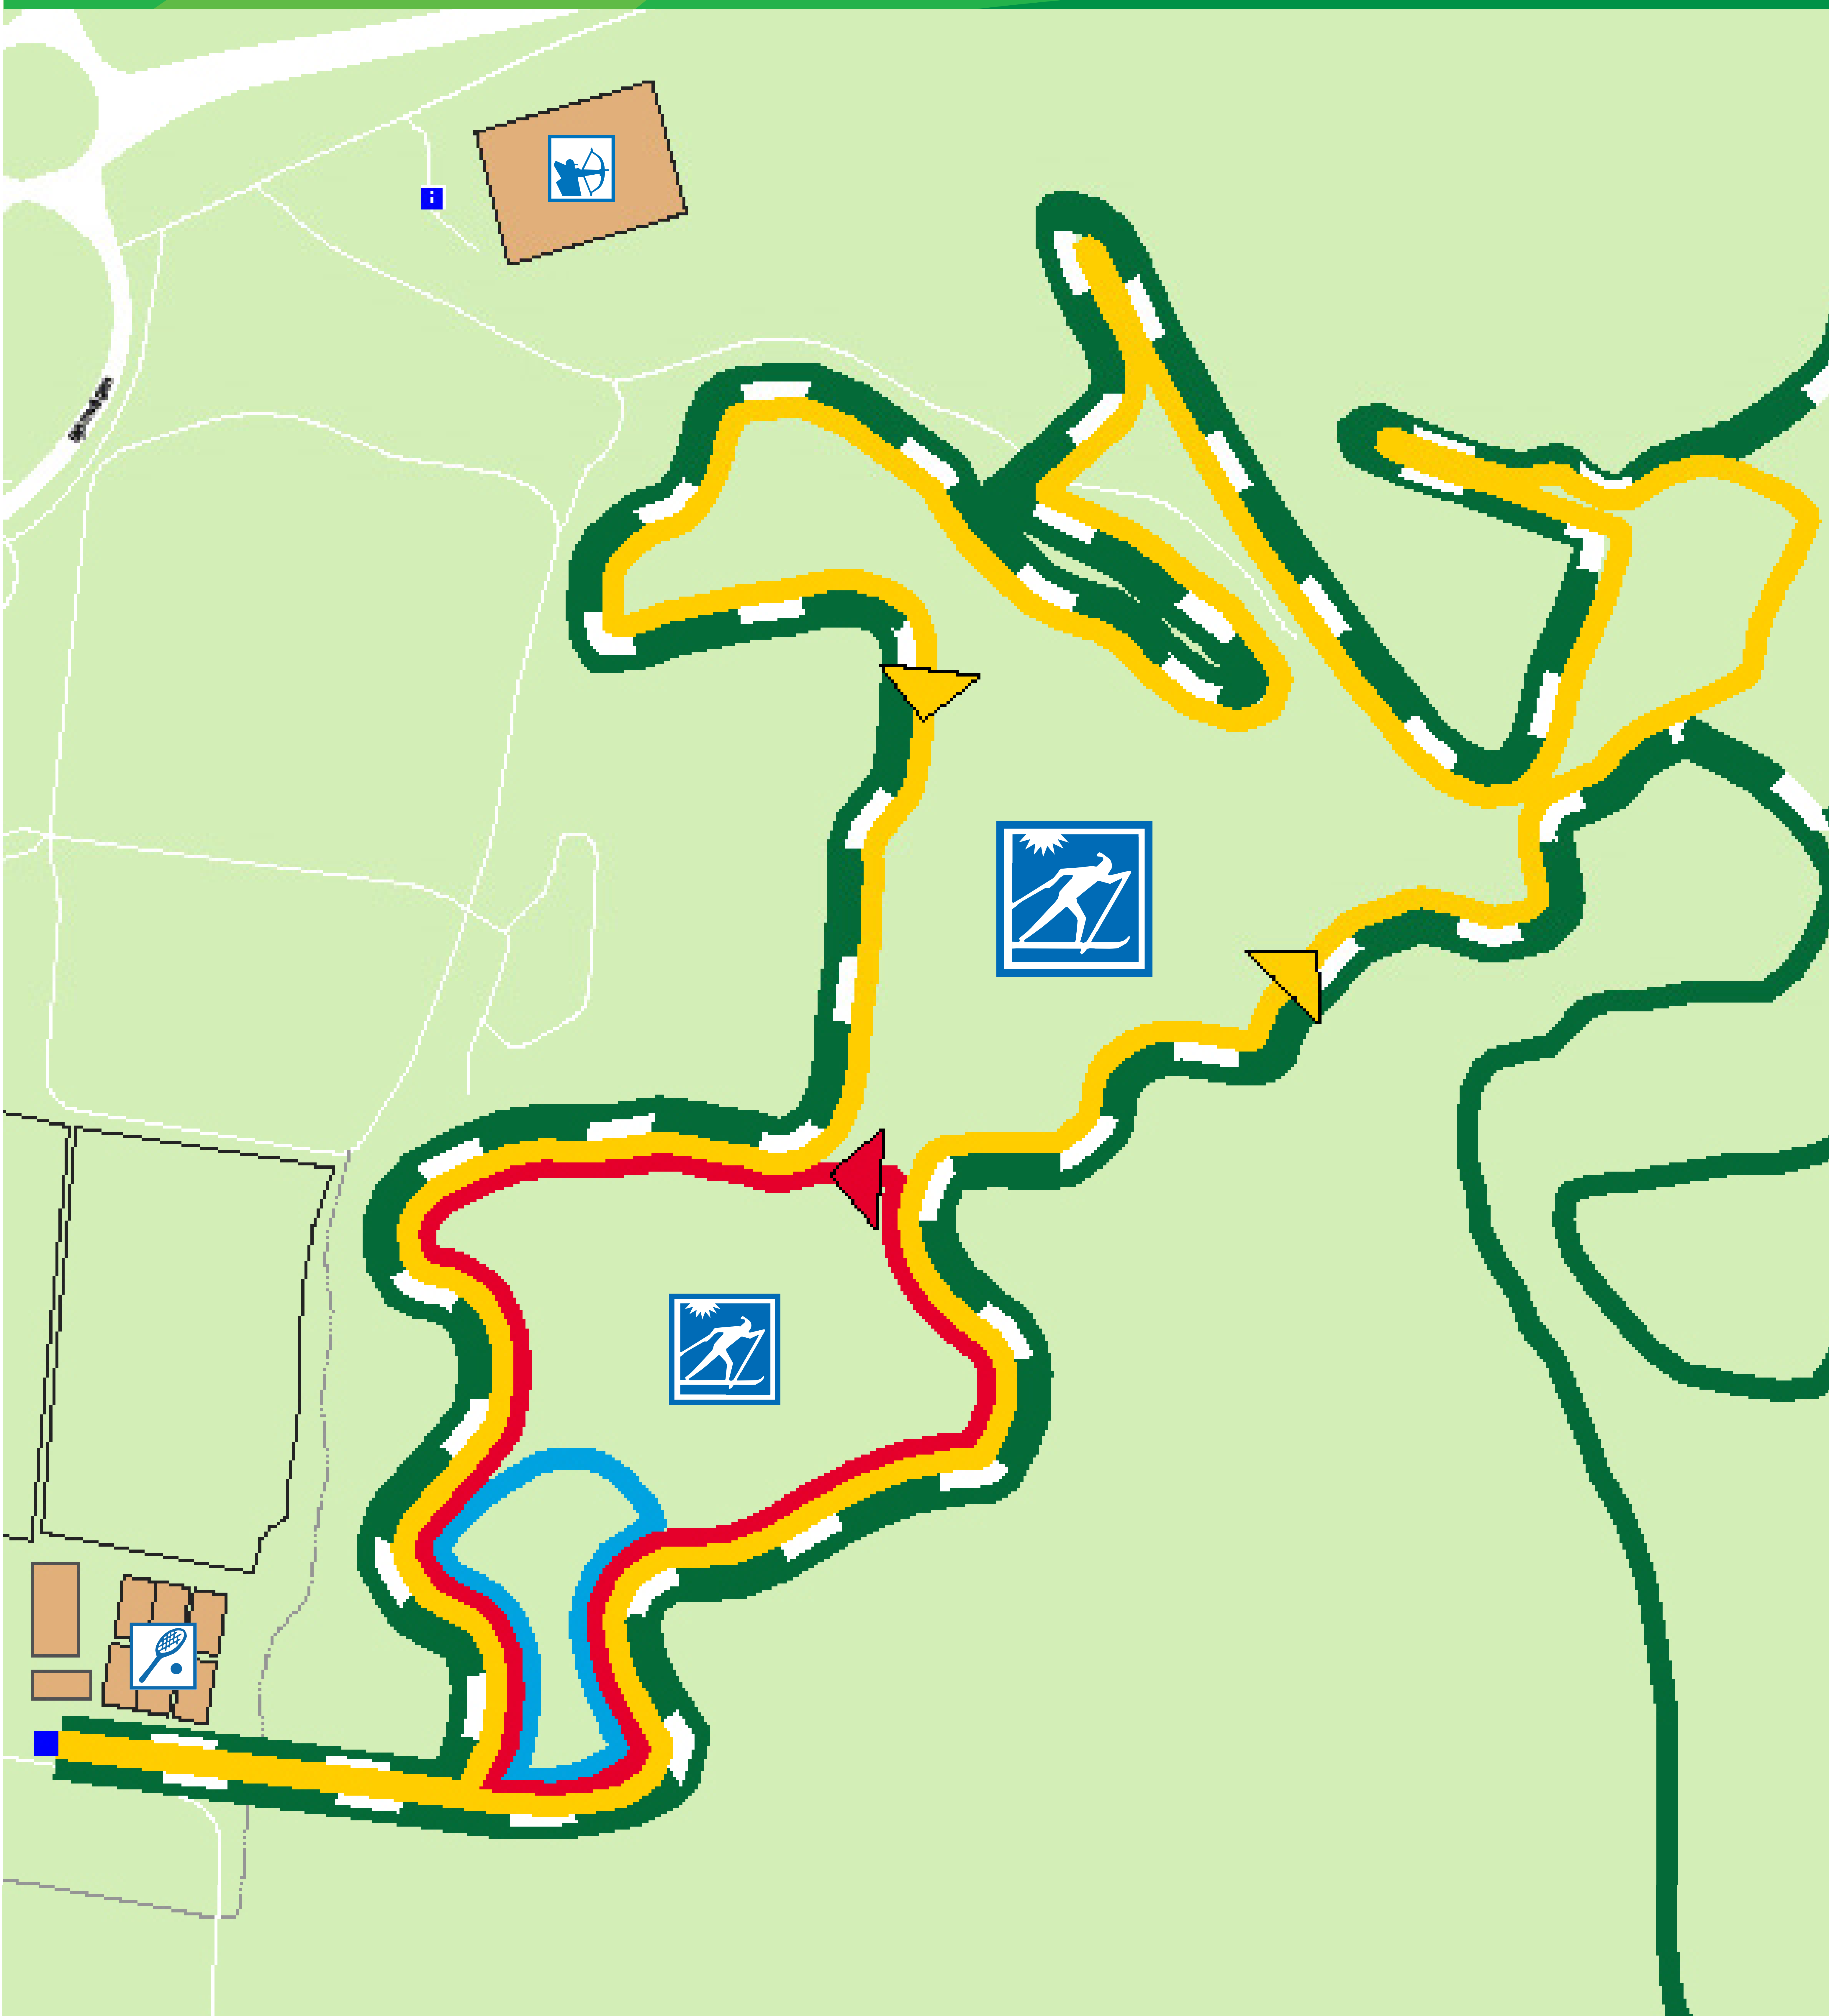

Nydala elljusspår

		5 km		1 km			10 km
		1,9 km					6,5km